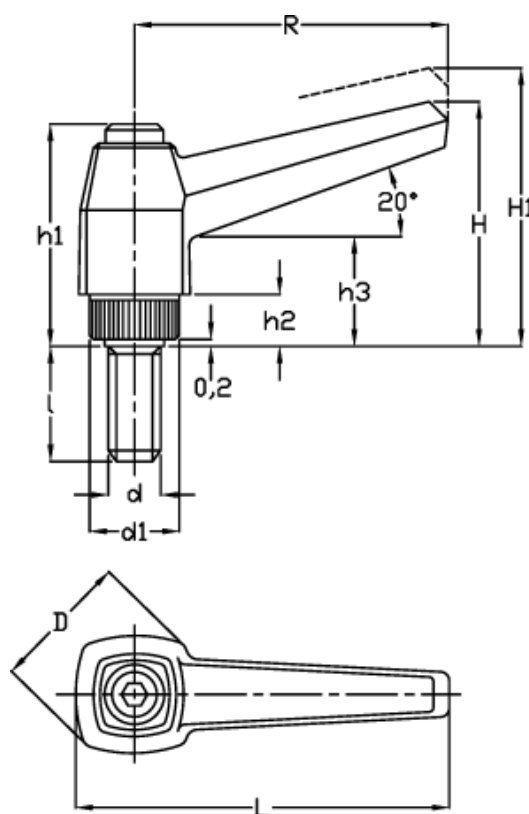

Varenummer: 2303042601
Beskrivelse: E+G Indstilleligt spændegreb
MR.100 p-M12x30, sort

Mål

Antal tænder = 28	h3 = 25
D = 33	l = 30
d1 = 25	L = 114
d 6g = M12	R = 100
H = 65	
h1 = 53	
H1 = 70.5	
h2 = 12	